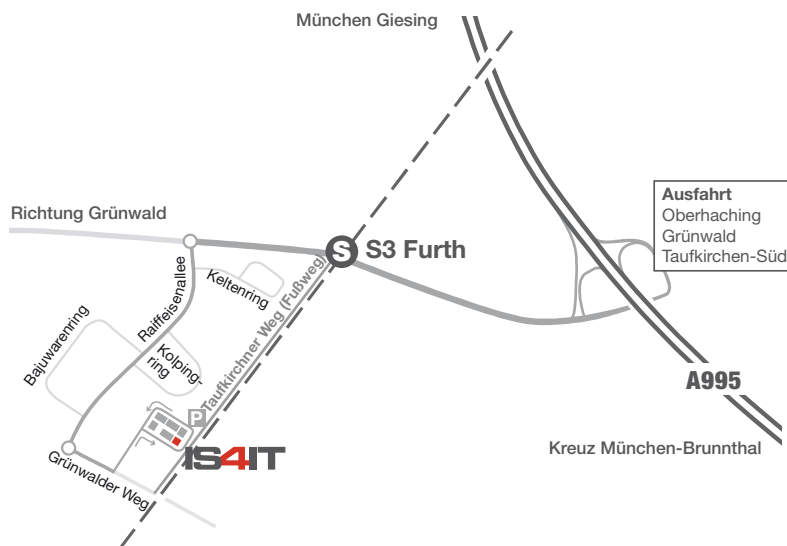

HAUPTSITZ OBERHACHING

Anschrift

IS4IT GmbH
Grünwalder Weg 28b
Gewerbegebiet
82041 Oberhaching

telefon +49 7261 86331-10

fax +49 7261 86331-9

info@is4it.de

Anfahrt mit dem PKW

Kommend von der A995 fahren Sie an der Ausfahrt Oberhaching/Grünwald/Taufkirchen-Süd ab. An der Ampel fahren Sie (von München kommend rechts, vom Autobahnkreuz kommend geradeaus) Richtung Oberhaching Gewerbegebiet. Am Kreisell biegen Sie links in die Raiffeisenallee ein und fahren geradeaus weiter. Beim nächsten Kreisverkehr biegen Sie links ab in Grünwalder Weg Richtung Oberhaching. Kurz vor der Unterführung biegen Sie links in den Grünwalder Weg 28 ein, Kundenparkplätze befinden sich hinter dem Haus.

Anfahrt mit öffentlichen Verkehrsmitteln

Bahn/Öffentliche:

S3 Richtung Holzkirchen bis Haltestelle Furth in Fahrtrichtung den Taufkirchner Weg weitergehen.

S20/27 bis Haltestelle Deisenhofen.

Flughafen:

Ab Flughafen (Franz-Josef-Strauss) mit S8 zum Ostbahnhof. Am Ostbahnhof in die S3 nach Holzkirchen umsteigen. Mit S3 bis Haltestelle Furth (7. Haltestelle nach Ostbahnhof) aussteigen und 10 Min. Fußweg (Taufkirchner Weg) bis zur IS4IT GmbH.